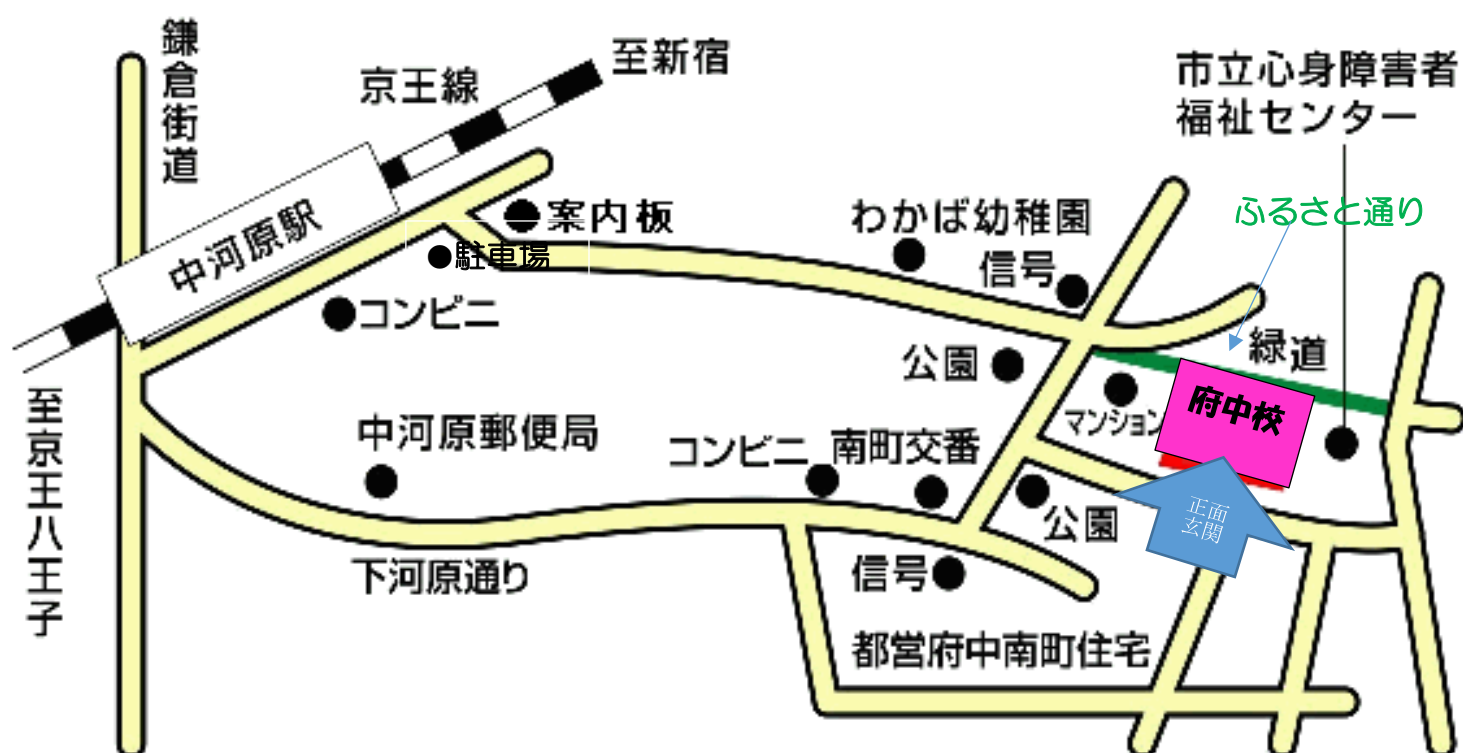

多摩職業能力開発センター 府中校

- 京王線 中河原駅から 徒歩 10 分 (700m)
- 改札を出て左手の、南口 (住吉町 1~2 丁目、南町 4 丁目) に進んでください。
- 線路に沿って新宿方面に進み、最初の交差点で右折。
- 府中校には緑道側からも入れます。

徒歩10分 (約700m)

- ◇ 訓練校アクセスについて 府中市コミュニティバスを利用すると訓練校前に停留所があるため便利です。
- ◇ 府中駅⇨府中本町 (本町二丁目) ⇨分倍河原⇨南町交番東 (訓練校前) ⇨中河原 運賃 100 円