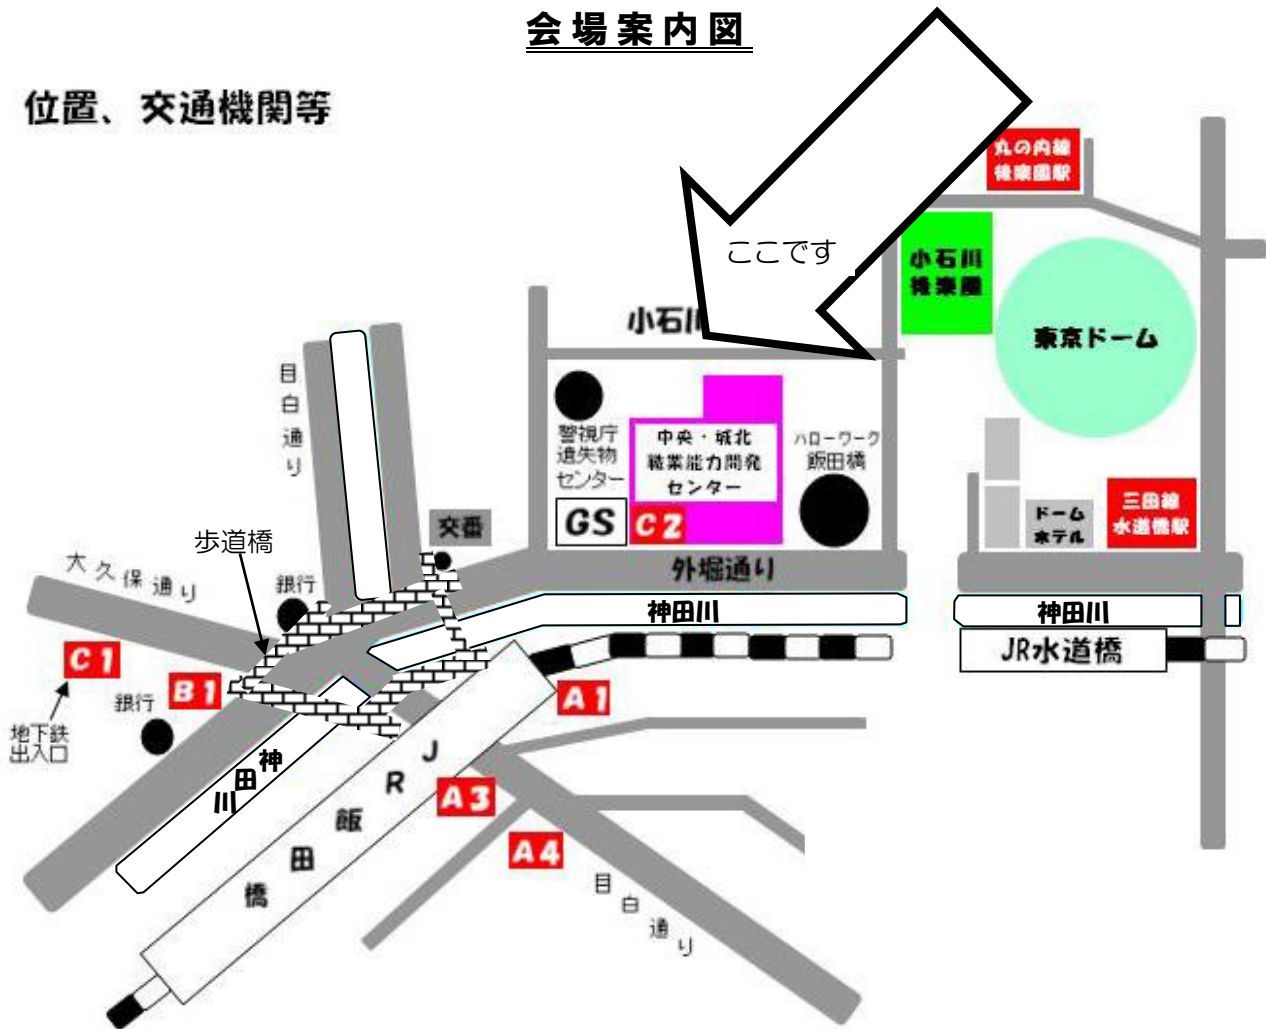

会場案内図

位置、交通機関等

東京都立中央・城北職業能力開発センター

文京区後楽1-9-5

JR 総武線・地下鉄東西線・有楽町線・南北線	飯田橋駅下車	徒歩5分
都営大江戸線	飯田橋駅下車	C2 出口
都営三田線	水道橋駅下車	徒歩0分
丸の内線	後樂園駅下車	徒歩10分

JR 飯田橋駅から

東口から目白通りに出たあと（地図上の「J」の文字のあたり、ガード下です）、改札を背にして左側の歩道橋を渡り、歩道橋の案内にしたがって、外堀通り（神田川沿い）のハローワーク飯田橋を目指して進みます。ハローワークの手前が職業能力開発センターです。道に迷ったら、外堀通り沿いの歩道橋の袂に交番がありますので、そこでお尋ねください。