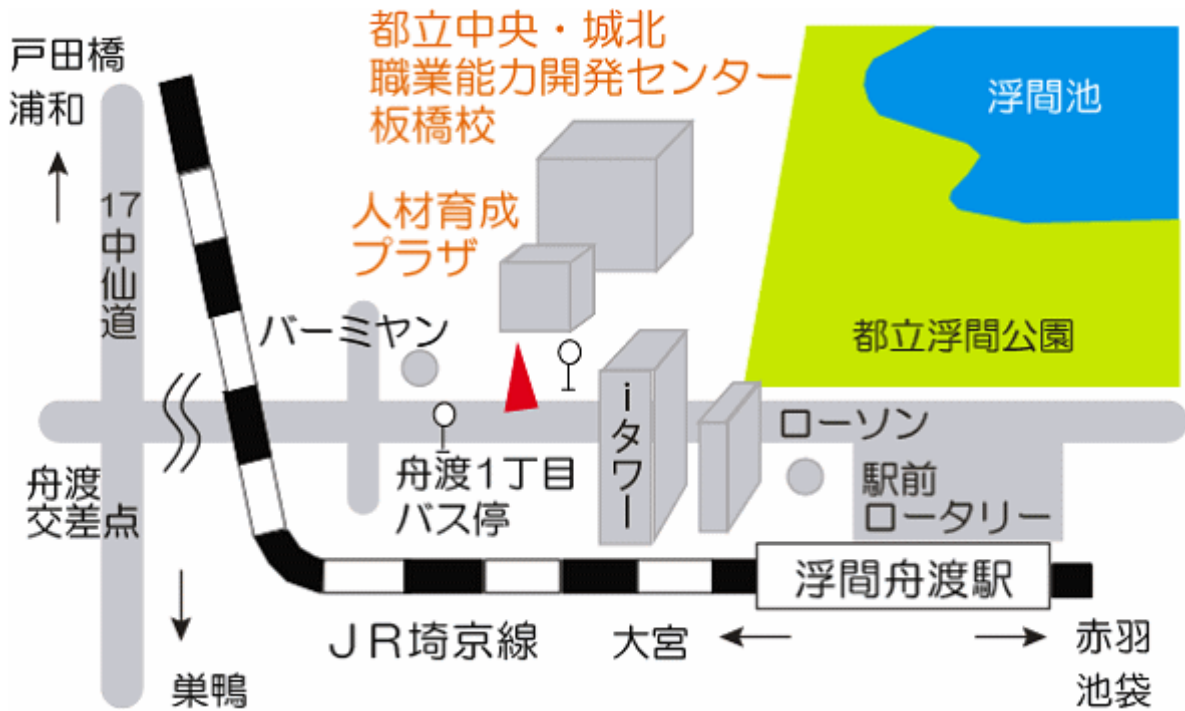

## 交通案内

〈所在地〉 〒174-0041 東京都板橋区舟渡2-2-1

### 【電車】

JR埼京線 各駅停車「浮間舟渡駅」徒歩3分

### 【バス】

東武東上線 東武練馬駅(東練 0105)

都営三田線 西台駅(東練 05)・高島平駅(東練 01・高 02)

より 国際興業バス 浮間舟渡駅行き 「舟渡一丁目」バス停下車 徒歩1分