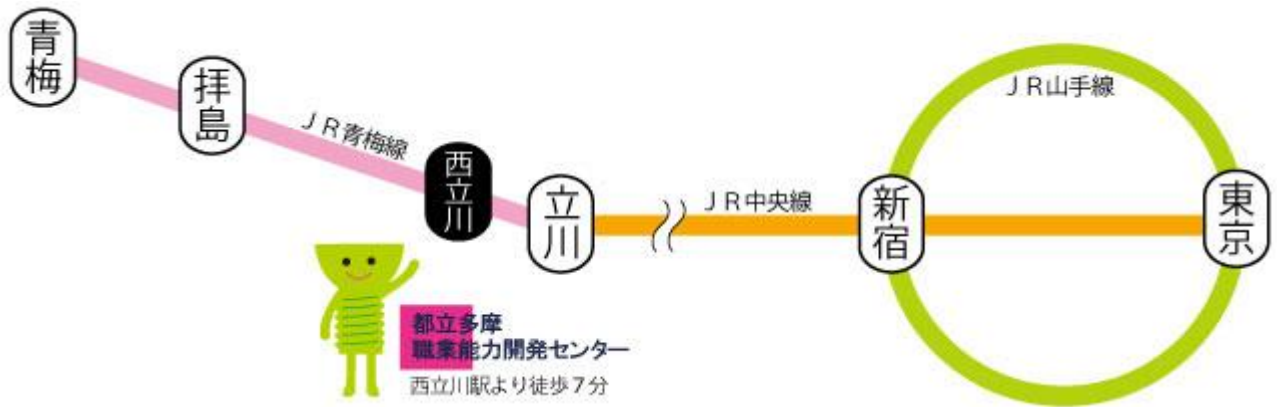

# 会場案内図

## 東京都立多摩職業能力開発センター

JR 青梅線 西立川駅より 徒歩 7 分