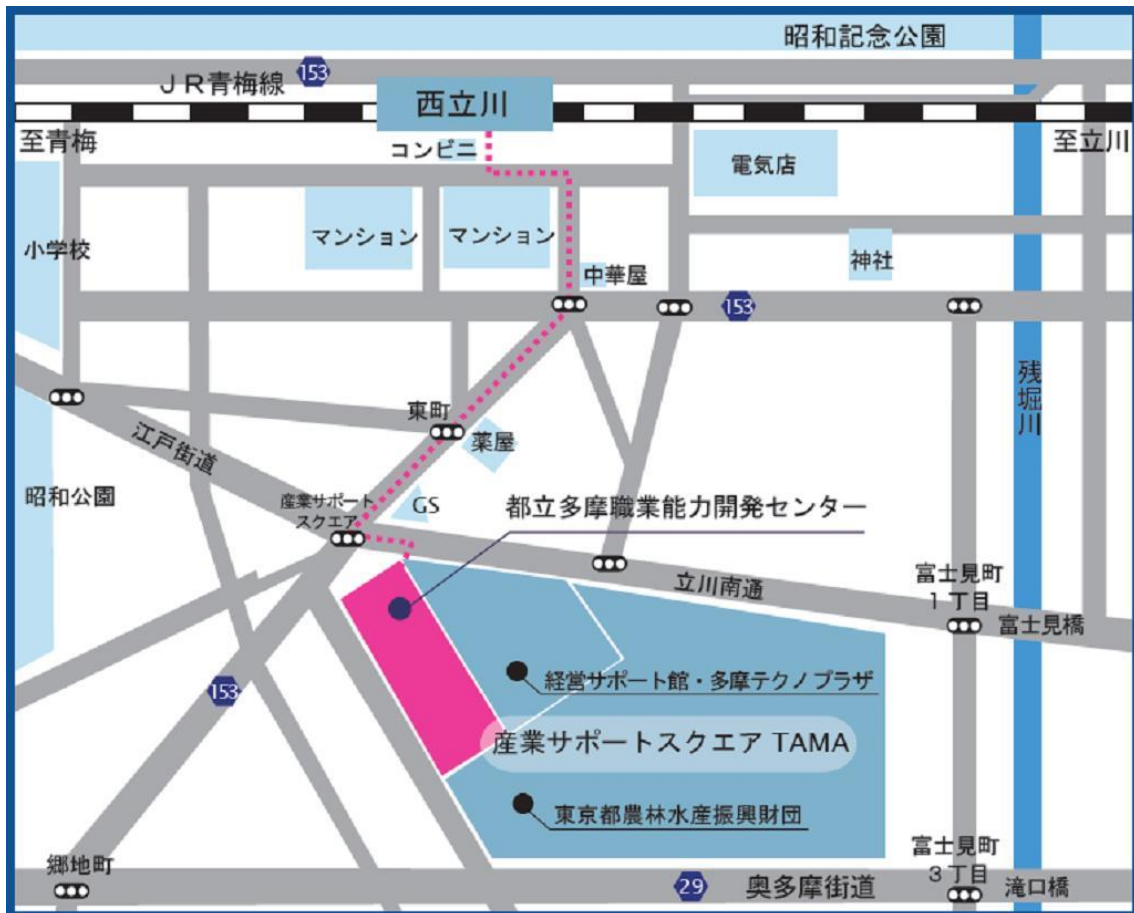

# 会場案内図

## 東京都立多摩職業能力開発センター

JR 青梅線 西立川駅より 徒歩 7 分